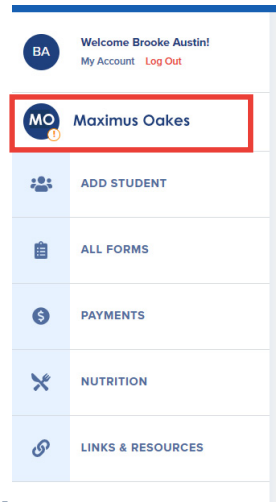

OneView

¿Qué es "OneView"?

OneView es el software de registro del distrito. Permite a los padres completar digitalmente el papeleo anual del distrito o inscribir a su estudiante en el distrito.

Para empezar,
Tienes un
¿dirección de correo
electrónico?

¡Sí!

Ir: <https://scs.esvportal.com/Login.aspx>

Seleccione
"Crear una cuenta:"

No.

Visitar

<https://www.gmail.com>
para crear una cuenta.

Seleccione "Adjuntar" y
su estudiante mostrará
arriba en su pantalla de inicio.